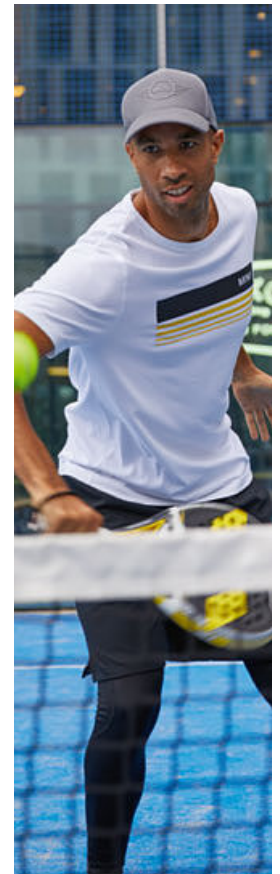

100 % bavlna (organická)

Modrá Island/Bílá/Černá
98 - 140 80 14 5A21162 - 69
Šedá/Žlutá Energetic Yellow/Bílá
98 - 140 80 14 5A21171 - 78

MINI BRYNDÁKY DÁRKOVÁ SADA

100 % bavlna (organická)

Různé barvy
OS 80 14 5A21180