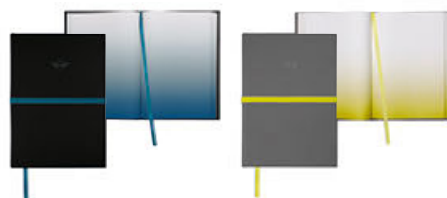

MINI GRANDIENT ZÁPISNÍK

Obálka: pevný kartón s měkkým povrchem
Papír: papír s barevným přechodem

Černá/Modrá Island/Bílá, Šedá/Žlutá Energetic Yellow/Bílá
80 24 5A21238 - 39
22 × 15,5 × 1,7 cm