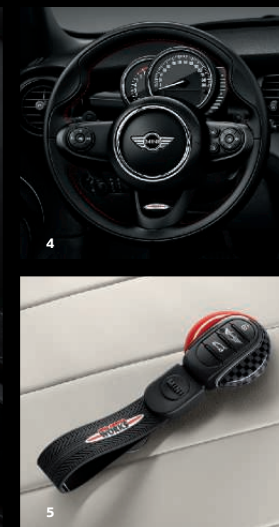

Závodní boční pruhy John Cooper Works Pro

Pruhy na přední kapotu

John Cooper Works Pro kolo z lehké slitiny Cross Spoke 506, Jet Black, vysoce lesklé

»»» CHCI VÍCE.

VÍCE ZÁVODĚNÍ.

Co se týče rychlosti: U MINI s tuningovými komponenty John Cooper Works je jeho výkonový potenciál patrný na první pohled. Může za to i lakovaný karbonový rámeček vstupu vzduchu na přední kapotě, který jasně signalizuje, že: Nezkrotná výbušnost potřebuje dostatečnou dávku čerstvého vzduchu.