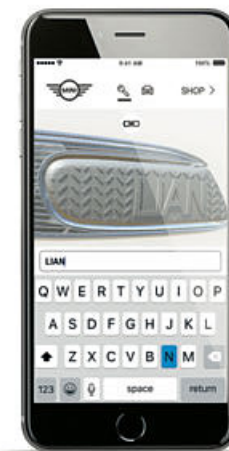

MINI YOURS CUSTOMISED.

Toužíte po autě s unikátními detaily výbavy, které bude zcela odpovídat vašemu osobnímu vkusu? Potom musíte být kreativní a poznat detaily programu MINI Yours Customised*. Sami si podle vlastních nápadů navrhnete 4 speciální dekorativní prvky výbavy. S jejich pomocí vytvoříte ze svéhoho MINI unikát, něco jako váš další otisk prstu.

Jednotlivé prvky výbavy pro vaše MINI můžete z programu MINI Yours Customised vybírat a kombinovat na webové stránce (yours-customised.mini) prostřednictvím telefonu, tabletu nebo počítače. Nejvyšší kvality a přesnosti při výrobě individualizovaných prvků dosahujeme zásluhou použití 3D tisku a laseru.

MINI YOURS CUSTOMISED. JAK TO PROBÍHÁ:

Navštivte internetový obchod yours-customised.mini – Zvolte jeden a podle vlastních představ jej upravte – Prohlédnout si produkt přímo nebo voze – Uložit a objednat – Unikátní díl si vyměnit vlastními silami nebo u MINI Autorizovaného dealera.

1 VLASTNÍ BOČNÍ OZDOBY

Osobně navrženými bočními ozdobami můžete navenek ukázat, co je vaším motorem. Pro vyjádření vlastního podpisu vyberte z mnoha možností tu, která vám bude nejbližší. V setu dvou kusů pro pravou a levou stranu mohou být navrženy v mnoha podobách.

2 INDIVIDUÁLNÍ DEKORAČNÍ LIŠTY PŘED SPOLUJEZDCEM**

Když si pomocí 3D tisku vyrobíte vlastní dekorační lištu na stranu spolujezdce, budete mít svůj oblíbený motiv neustále v dohledu. Vybírat můžete z různých barev a motivů, stejně jako ze speciálních ikon. Doplňte je vlastním textem nebo jménem. Podmínkou je mít ve výbavě leskle černé dekorační lišty Piano Black**, které lze snadno odejmout a vyměnit.

3 PODSVÍCENÉ PRAHOVÉ LIŠTY S OSOBNÍM VZKAZEM

Moderní laserová technologie vypálí vaše poselství do vašich prahových lišt: K dispozici jsou v černém nebo hliníkovém broušeném provedení. Je možné kombinovat různé motivy, ikony či texty pro stranu řidiče i spolujezdce. Osvětlení mají na starosti LED světla na baterie.

4 SVĚTELNÁ PROJEKCE NA ZEM PO OTEVŘENÍ DVEŘÍ

Připravte si vlastní projekci s požadovaným motivem, který se následně objeví na zemi vedle vozu po otevření dveří***. Připraveny jsou opět různé motivy a ikony, ovšem použit může být třeba váš podpis nebo iniciály. Možnost rozdílných obrazů pro pravou a levou stranu.

* Dostupnost se liší podle konkrétního trhu.

** K dispozici od poloviny roku 2018.

*** Lze kombinovat se světelným paketem.