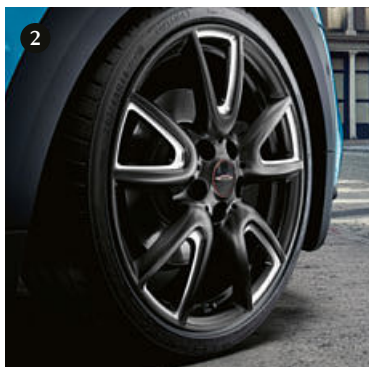

UŽ NA STARTU MÁ NÁSKOK.

Vyjadřuje styl: Výrazná kola z lehké slitiny a to ať už sériová nebo volitelná, jsou první věcí, kterou vám MINI umožní vyjádřit svoji osobitost. Kompletní nabídku naleznete na mini.cz/prislusentysvi

1 18" JCW CROSS SPOKE 506 BICOLOR (ČERNÁ JET BLACK, LEŠTĚNÁ)

Kompletní sada letních kol s pneumatikami Runflat a systémem kontroly tlaku v pneumatikách.

2 18" JCW DOUBLE SPOKE 534 BICOLOR (ČERNÁ JET BLACK, FRÉZOVANÁ)

Kompletní sada letních kol s pneumatikami Runflat se systémem kontroly tlaku v pneumatikách.

3 17" JCW MULTISPOKE 505 BICOLOR (ČERNÁ JET BLACK, MATNÁ)

Kompletní sada zimních kol s pneumatikami Runflat se systémem kontroly tlaku v pneumatikách.

Všechny MINI originální kompletní sady kol s pneumatikami označenými symbolem hvězdy. Tyto pneumatiky byly vyvinuty ve spolupráci s různými výrobci a jejich charakteristiky přesně odpovídají vlastnostem jednotlivých modelů MINI.

NA CESTÁCH MÁ VŠECHNO SVÉ MÍSTO.

Pevný držák jízdních kol byl vyvinut speciálně pro MINI. Uveze až dvě jízdní kola (každé maximálně 15 kg) a i s naloženými koly umožní otevřít víko zavazadlového prostoru.

KRYCÍ PLACHTA

Krycí plachta svými rozměry přesně odpovídá vozům MINI a zajišťuje spolehlivou ochranu před slunečními paprsky, vodou, špínou či poškrábáním.

DRŽÁKY LYŽÍ A SNOWBOARDŮ, VYJÍMATELNÉ

Uzamykatelné držáky lyží a snowboardů je možné vysunout na stranu a lze je použít se všemi MINI střešními nosiči.

STŘEŠNÍ BOX 320

S objemem 320 litrů je tento černý střešní box připraven nabídnout prostor pro všechno, co potřebujete.