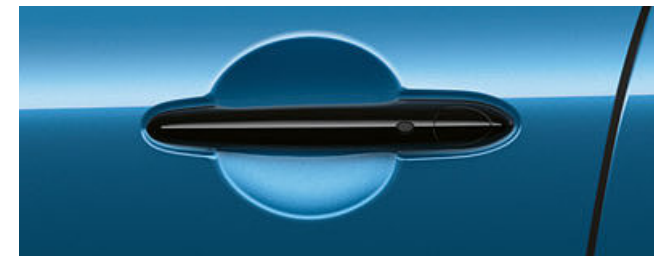

KLIKY DVEŘÍ V LESKLE ČERNÉM PROVEDENÍ PIANO BLACK

Výrazný design unikátním způsobem posiluje individualitu.